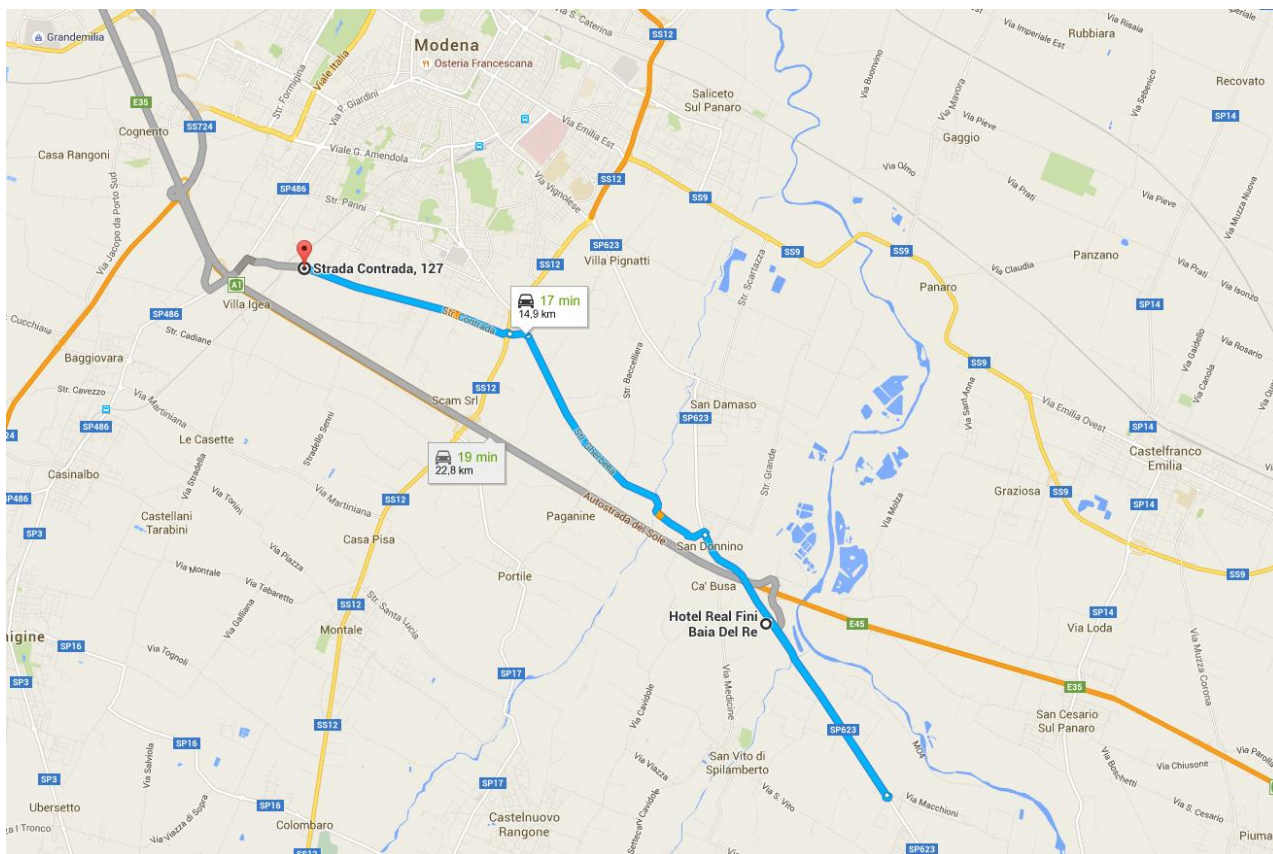

Per chi esce dal Casello dell'Autostrada di Modena Nord

- Prendi SS724/SS9 da Str. Cave di Ramo e Viale Virgilio
- Continua su SS724 in direzione di Str. Nazionale Giardini/SP486. Prendi l'uscita 19 da SS724dir
- Guida in direzione di Strada Contrada.

CGSI MODENA
Strada Nazionale Canaletto Sud, 88 – 41122 Modena
Email: cgisi.modena@gmail.com

Per chi esce dal Casello dell'Autostrada di Modena Sud

- Procedi in direzione sud-est su Strada Vignolese/SP623;
- Alla rotonda prendi la 3° uscita e prendi Via Modenese/Strada del Passo Brasa/SP623;
- Alla rotonda prendi la 3° uscita e prendi Strada Gherbella;
- Continua su Strada Contrada
- Alla rotonda, prendi la 2° uscita e rimani su Strada Contrada.

CGSI MODENA
Strada Nazionale Canaletto Sud, 88 – 41122 Modena
Email: cgisi.modena@gmail.com

Per chi invece viene con treno

- Alla stazione dei treni, prendi bus numero 13 “Ospedale Baggiovara” che passa ogni 10 minuti;
- Dopo 19 fermate, scendere alla fermata “Saliceta San Giuliano”;
- A piedi fino alla Strada Contrada n°127.