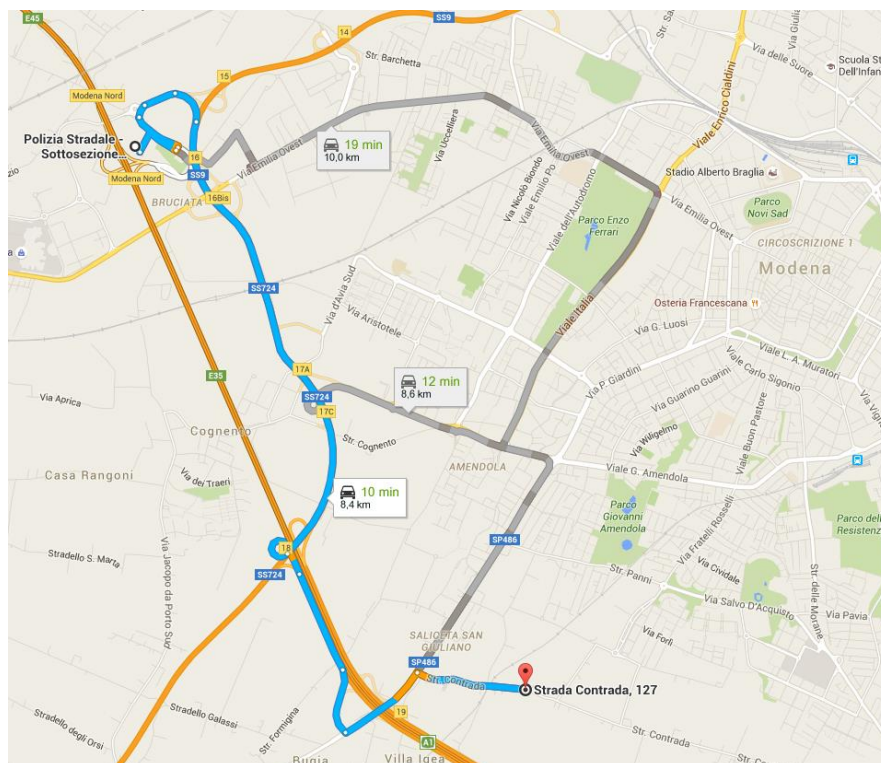

CGSI MODENA
Strada Nazionale Canaletto Sud, 88 – 41122 Modena
Email: cgsi.modena@gmail.com

PSICOLOGIA

17/09/2016

Presso "Istituto Tommaso Pellegrini"
Strada Contrada n° 127 Saliceta San Giuliano (MO)

MAPPA

Per chi esce dal Casello dell'Autostrada di Modena Nord

- Prendi SS724/SS9 da Str. Cave di Ramo e Viale Virgilio
- Continua su SS724 in direzione di Str. Nazionale Giardini/SP486. Prendi l'uscita 19 da SS724dir
- Guida in direzione di Strada Contrada.

CGSI MODENA
Strada Nazionale Canaletto Sud, 88 – 41122 Modena
Email: cgisi.modena@gmail.com

Per chi esce dal Casello dell'Autostrada di Modena Sud

- Procedi in direzione sud-est su Strada Vignolese/SP623;
- Alla rotonda prendi la 3° uscita e prendi Via Modenese/Strada del Passo Brasa/SP623;
- Alla rotonda prendi la 3° uscita e prendi Strada Gherbella;
- Continua su Strada Contrada
- Alla rotonda, prendi la 2° uscita e rimani su Strada Contrada.

CGSI MODENA
Strada Nazionale Canaletto Sud, 88 – 41122 Modena
Email: cgisi.modena@gmail.com

Per chi invece viene con treno

- Alla stazione dei treni, prendi bus numero 13 “Ospedale Baggiovara” che passa ogni 10 minuti;
- Dopo 19 fermate, scendere alla fermata “Saliceta San Giuliano”;
- A piedi fino alla Strada Contrada n°127.